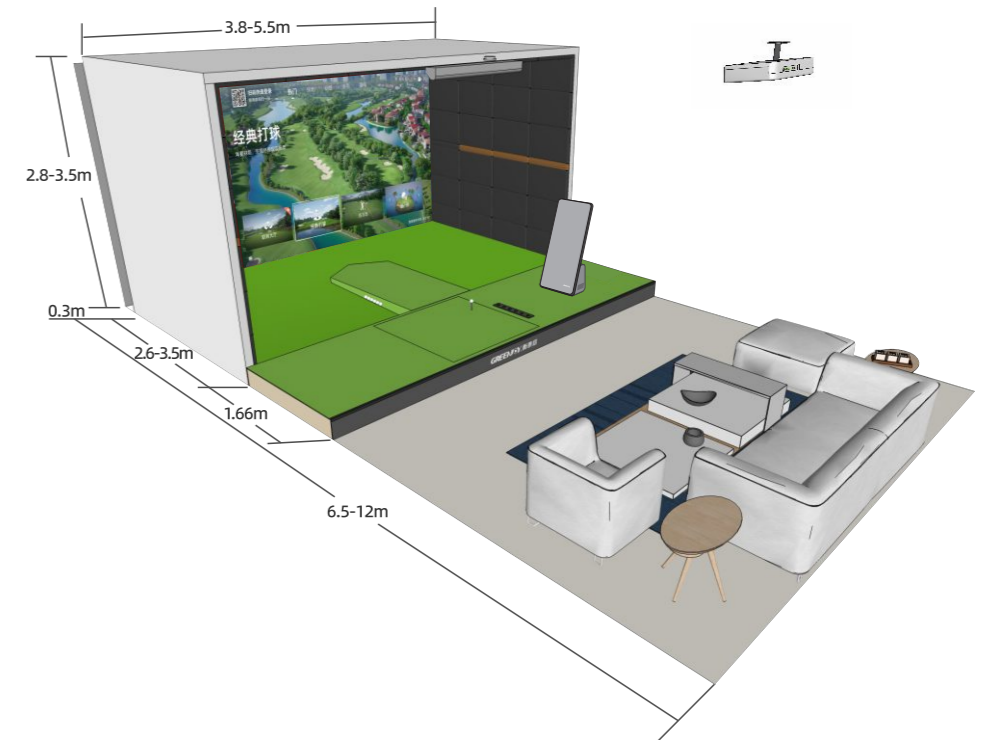

球上果岭后4码内可自动启用, 11组智能动力设备, 最大限度还原果岭起伏, 真实体验推球入洞

动作分析摄像头

可用于拍正面/侧面动作, 支持1/2、1/4、1/8、逐帧慢倍速回放, 打球动作慢放无拖影

音视频智慧杆

内置多焦距镜头和智能降噪麦克风, 大场地也清晰

自动上球系统

全程无需手动捡球、置球, 智能记忆选手专属Tee位

5.1立体环绕音响

高保真音质细腻入微, 空间音频立体环绕, 带来身临其境的沉浸体验

安装空间要求

安装最小尺寸

6.5m (长) * 3.8m (宽) * 2.8m (高)
约24m²

安装标准尺寸

8m (长) * 4.8m (宽) * 3.1m (高)
约38m²

安装舒适尺寸

12m (长) * 5.5m (宽) * 3.5m (高)
约66m²