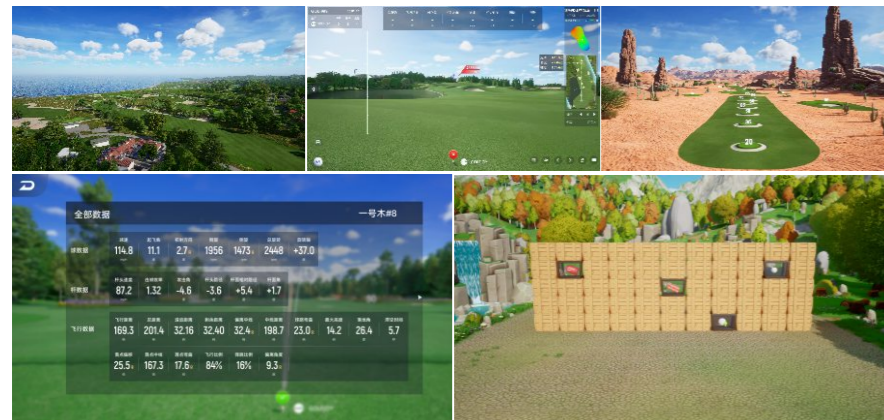

- » 中国大陆首位登顶高尔夫世界第一
- » 中国第一块奥运高尔夫球奖牌获得者
- » 国家高尔夫集训队女队主教练

GOLFJOY V2.0

球场/训练与教学/比赛/游戏/联网对战/荣誉系统

自研专业高尔夫软件

1:1还原全球名场	160个
练习场场景	长打练习场 / 盛夏港湾 / 沙漠绿洲
专项训练	切杆练习 / 切推练习 / 现场推杆
击球数据	32项
高尔夫游戏	进击的球球 / 跳一跳 / 开心炸弹 / 长打王 碰碰堂 / 趣味推杆

高能硬件 塑造高能体验

Rigel 3 高速摄像感测器

3组自研超高速摄像, 52*70cm 超大感测区域, 精准测量任意高尔夫球(含纯白球)的击球数据, 支持左、右手手同场对战

镜面一体机 至尊版

内蕴强劲工作站, 搭载豪华4K超高清触摸显示屏, 全钢化玻璃镜面助力高尔夫球教学与动作矫正

原彩激光投影

4K超高分辨率, 100000:1对比度, LCD激光光源, 光源寿命最高可达30000小时

独家智能推杆平台

球上果岭后4码内可自动启用, 11组智能动力设备, 最大限度还原果岭起伏, 真实体验推球入洞

动作分析摄像头

可用于拍正面/侧面动作, 支持1/2、1/4、1/8、逐帧慢倍速回放, 打球动作慢放无拖影

音视频智慧杆

内置多焦距镜头和智能降噪麦克风, 大场地也清晰

自动上球系统

全程无需手动捡球、置球, 智能记忆选手专属Tee位

5.1立体环绕音响