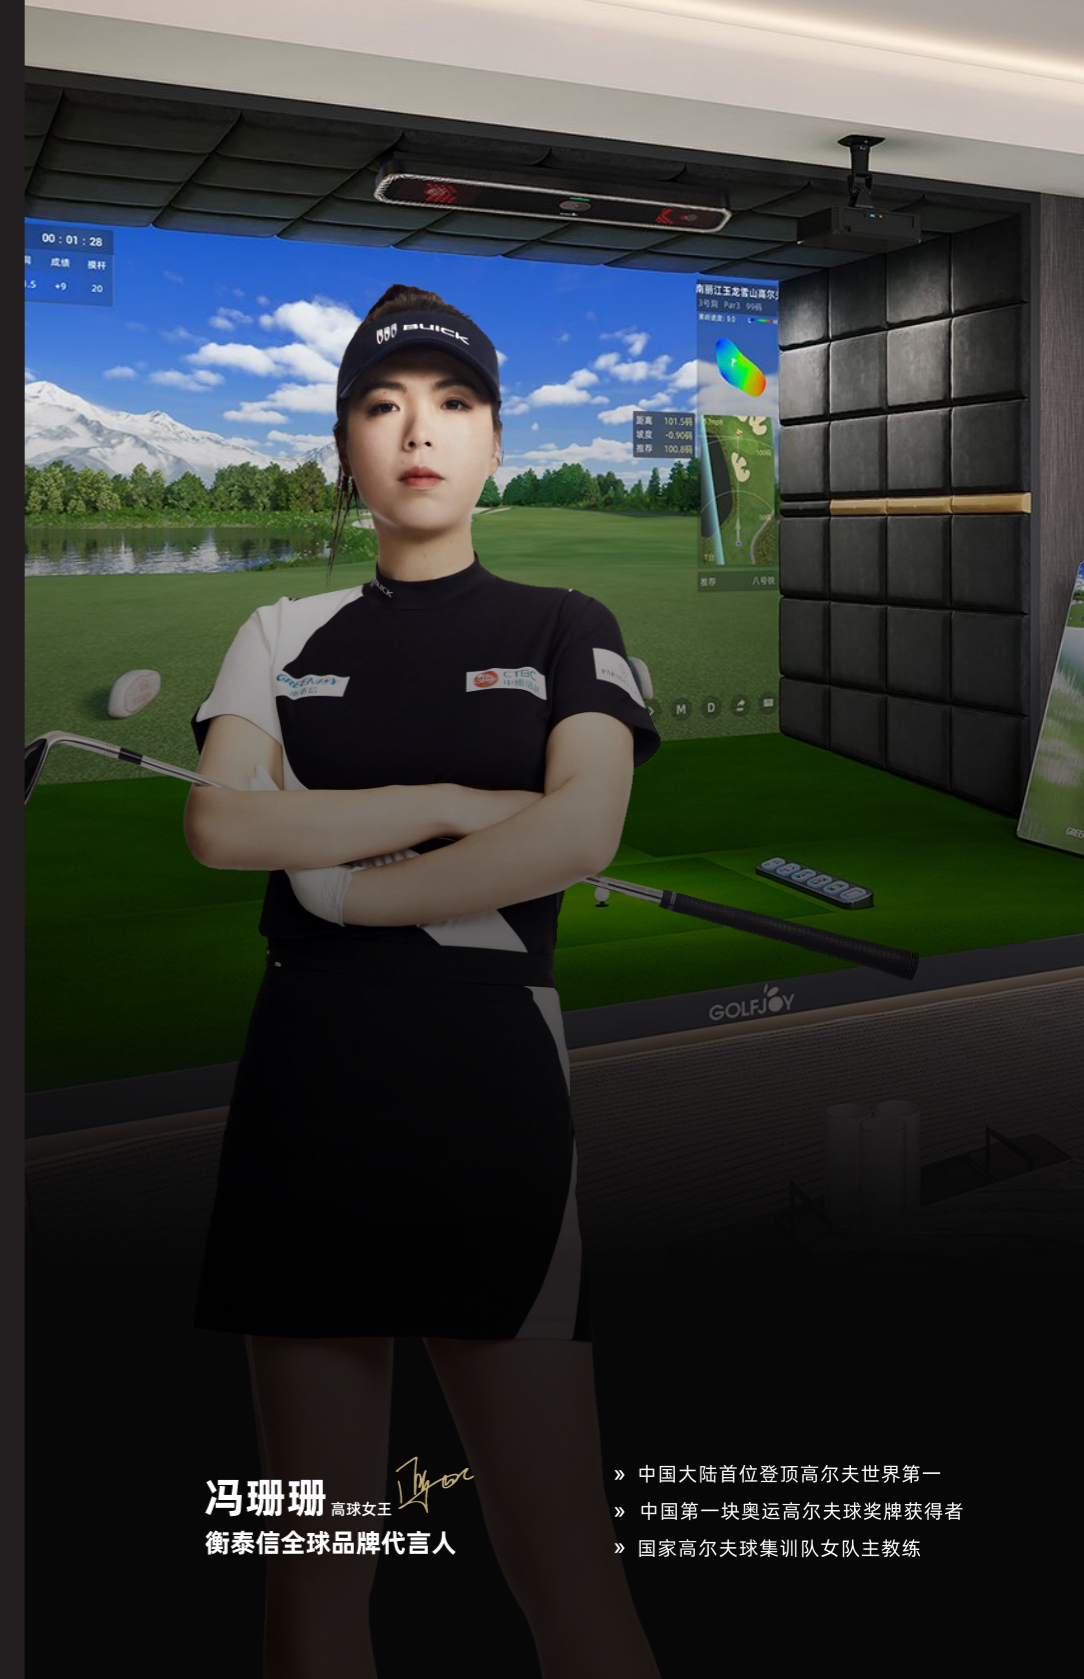

🌐 <https://www.golfonline.cn/>

📍 深圳市南山区深圳湾科技生态园11栋A座26层

扫码关注公众号

上抖音了解更多

扫码关注视频号

GOLFJOY
衡泰信科技

GOLFJOY V9

冯珊珊 高球女王
衡泰信全球品牌代言人

高能硬件 塑造高能体验

Rigel 3 高速摄像感测器

3组自研超高速摄像, 52*70cm 超大感测区域, 精准测量任意高尔夫球(含纯白球)的击球数据, 支持左、右手手同场对战

镜面一体机 至尊版

内蕴强劲工作站, 搭载豪华4K超高清触摸显示屏, 全钢化玻璃镜面助力高尔夫球教学与动作矫正

原彩激光投影

4K超高分辨率, 100000:1对比度, LCD激光光源, 光源寿命最高可达30000小时

独家智能推杆平台