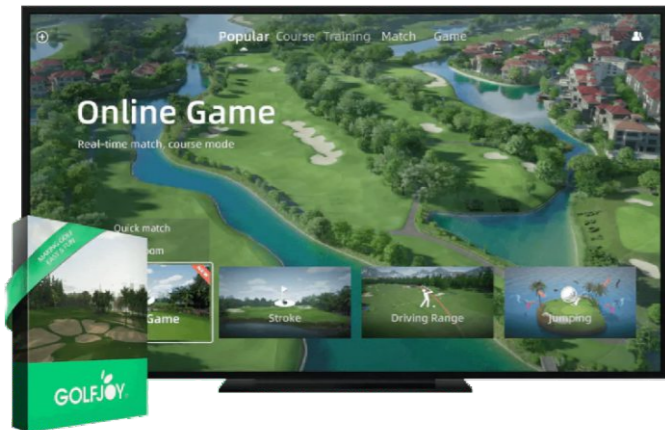

- » 中国大陆首位登顶高尔夫世界第一
- » 中国第一块奥运高尔夫球奖牌获得者
- » 国家高尔夫集训队女队主教练

GOLFJOY V2.0

球场/训练与教学/比赛/游戏/联网对战/荣誉系统

自研专业高尔夫软件

1:1还原全球名场	160个
练习场场景	长打练习场 / 盛夏港湾 / 沙漠绿洲
专项训练	切杆练习 / 切推练习 / 现场推杆
击球数据	32项
高尔夫游戏	进击的球球 / 跳一跳 / 开心炸弹 / 长打王 碰碰堂 / 趣味推杆