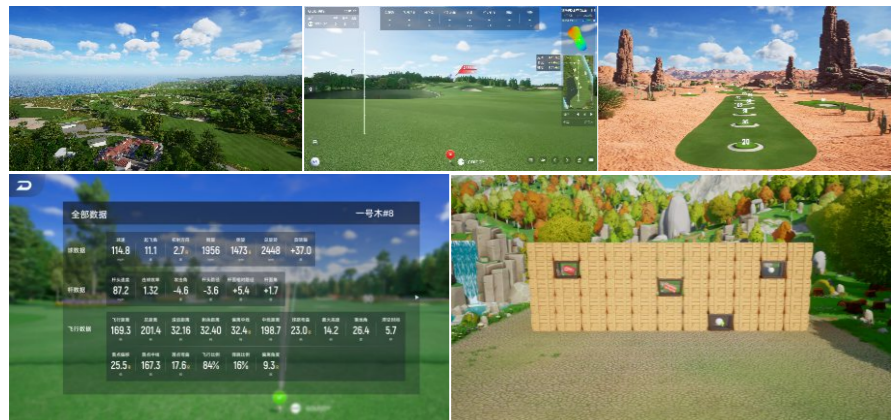

### 自研专业高尔夫软件

1:1还原全球名场	120个
练习场场景	长打练习场 / 盛夏港湾 / 沙漠绿洲
专项训练	切杆练习 / 切推练习 / 现场推杆
击球数据	32项
高尔夫游戏	进击的球球 / 跳一跳 / 开心炸弹 / 长打王 碰碰堂 / 趣味推杆