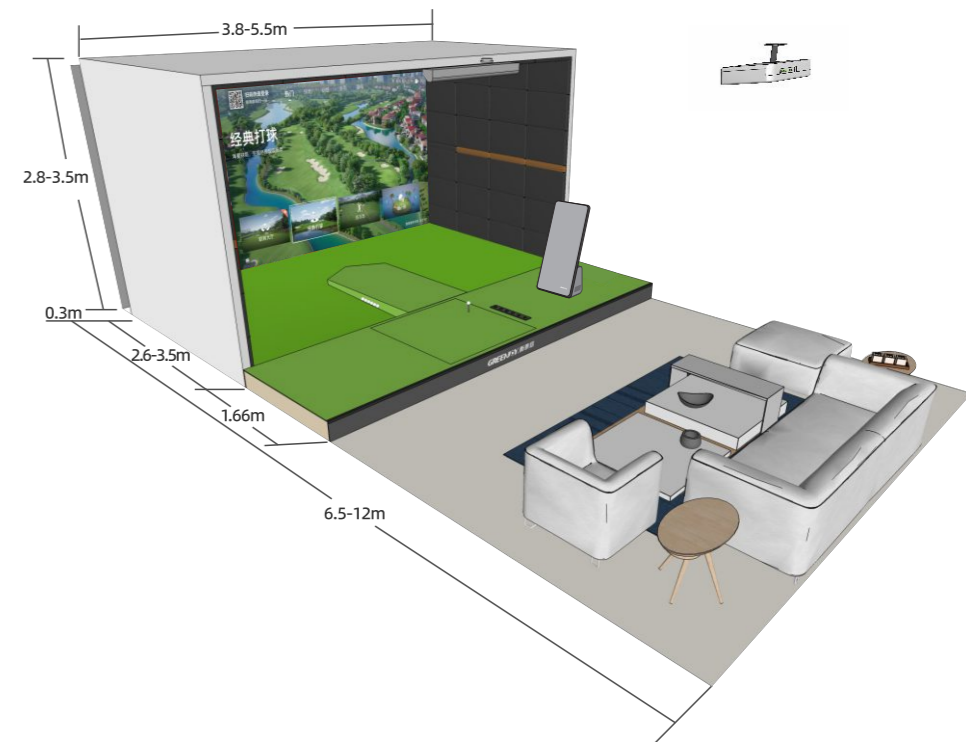

安装空间要求

安装最小尺寸

6.5m (长) * 3.8m (宽) * 2.8m (高)
约24m²

安装标准尺寸

8m (长) * 4.8m (宽) * 3.1m (高)
约38m²

安装舒适尺寸

12m (长) * 5.5m (宽) * 3.5m (高)
约66m²