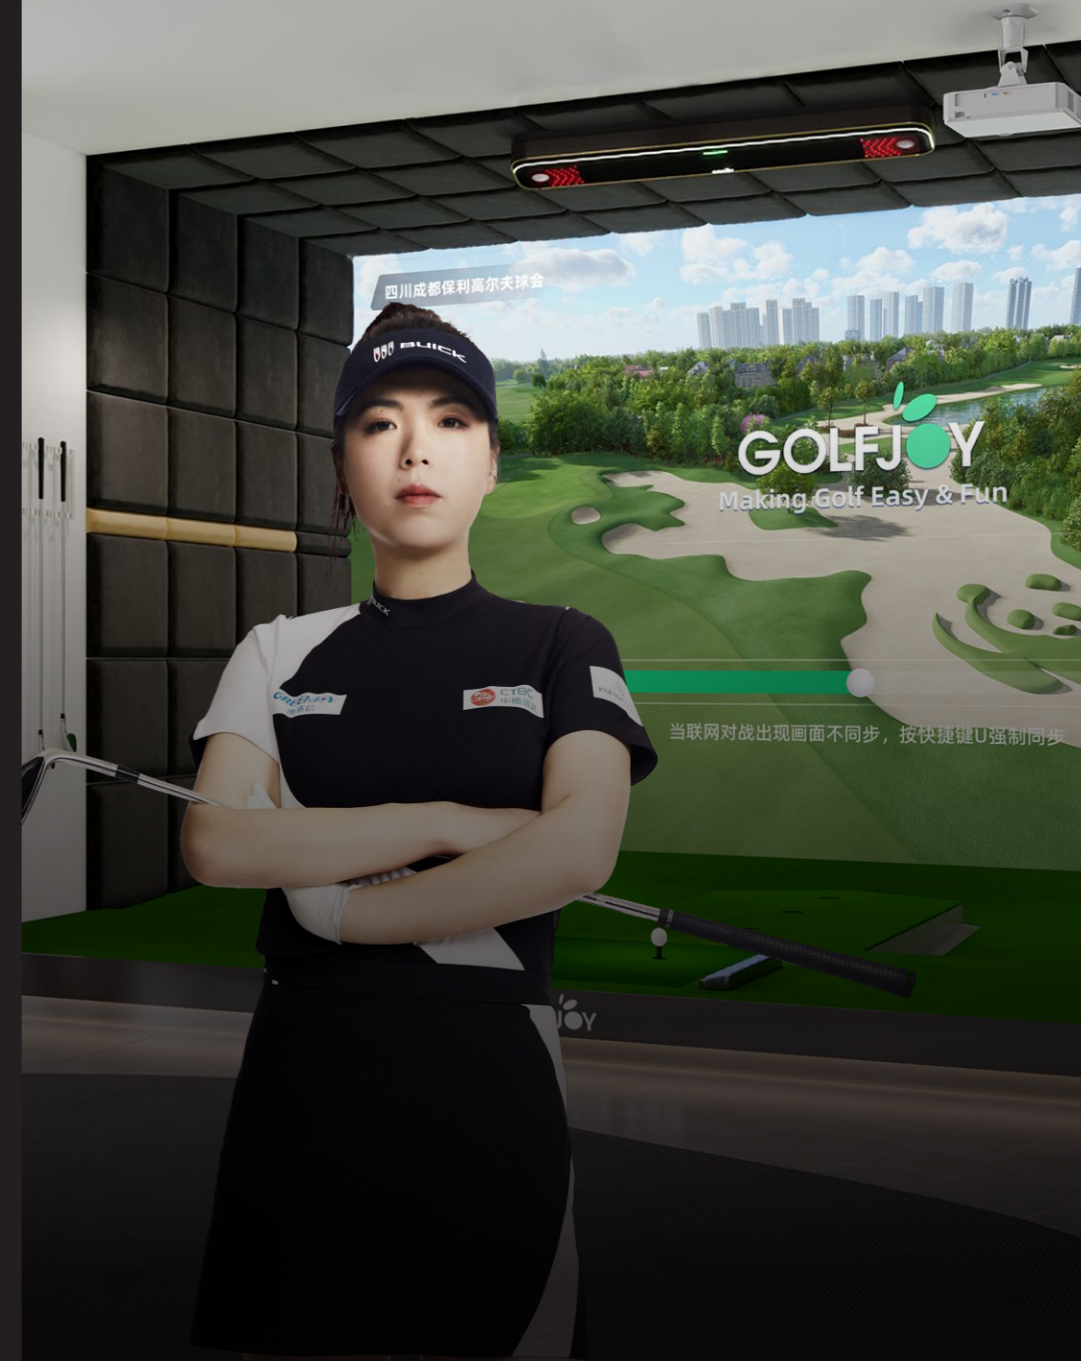

如何选择一台高尔夫模拟器？

HOW TO CHOOSE THE BEST INDOOR GOLF SIMULATOR SYSTEM?

精不精准？

IS IT ACCURATE?

精准呈现弹道球路

- 工业级高速摄像感测器，高帧率高摄速高精度低延迟
- 真实模拟击球弹道及球路，职业做球也可现场对比

实时真实物理反馈

- 球场实景扫描3D建模，厘米级误差控制，1:1 像素级还原
- 滚动、弹跳、旋转、撞树、下沙、入水、进洞，心随球动

真不真实？

IS IT REAL?

智能推杆果岭系统

- 全球独家发明专利，真实坡度和球洞模拟
- 智能匹配推杆距离，抓线推球入洞一气呵成

极致球场视觉呈现

- 超清画质，UE游戏引擎，影院级画面输出
- 动态天气系统，光照影移风吹云动，树叶婆娑如临其境

服务好吗？

IS THE SERVICE GOOD?

态度良好安装专业

- 7*12小时客服在线，快速响应客户需求
- 专业安装售后团队，定期考核持证上岗

升级售后无需跨省

- 国内200+服务中心及支持团队，即时响应客户需求

产品迭代用户无忧

- 产品自主研发自主生产，持续迭代回馈用户

衡泰信 | 数智高尔夫专家

让高尔夫更容易更好玩

MAKING GOLF EASY & FUN

衡泰信自成立以来，一直致力于高尔夫行业的创新与拓展，至今已有27年的深厚积淀。作为行业先锋，衡泰信以“让高尔夫更容易更好玩”为使命，通过两大品牌——GREENJOY®和GOLFJOY®，将科技融入高尔夫的每一个细节，力求为用户带来前所未有的创新体验。

衡泰信核心技术人员占比达36.07%，获得专利、软件著作权等知识产权超270项。凭借突出的技术创新实力，衡泰信屡获权威认可，接连获评“国家高新技术企业”“国家标准创新型企业”“广东省专精特新中小企业”“深圳市软件企业”“深圳科技企业培育项目高成长企业”以及“优秀高尔夫企业”等称号。

衡泰信的产品与服务全方位覆盖运动健康、休闲社交、商务接待、学校教育、家庭娱乐等多元场景。凭借强劲的品牌、产品、服务优势，持续多年全国销量第一。截止至2024年12月，衡泰信业务版图已拓展至全球140多个城市，收获超35万用户的信赖与支持，被誉为中国数智高尔夫行业的领军品牌。

深圳市衡泰信科技有限公司
Shenzhen GreenJoy Technology Co., Ltd.

☎ 400-880-5554

🌐 <https://www.golfonline.cn/>

📍 深圳市南山区深圳湾科技生态园11栋A座26层

扫码关注公众号

上抖音了解更多

扫码关注视频号

GOLFJOY
衡泰信科技

GOLFJOY V7

冯珊珊 高球女王
衡泰信全球品牌代言人

- » 中国大陆首位登顶高尔夫世界第一
- » 中国第一块奥运高尔夫球奖牌获得者
- » 国家高尔夫球集训队女队主教练