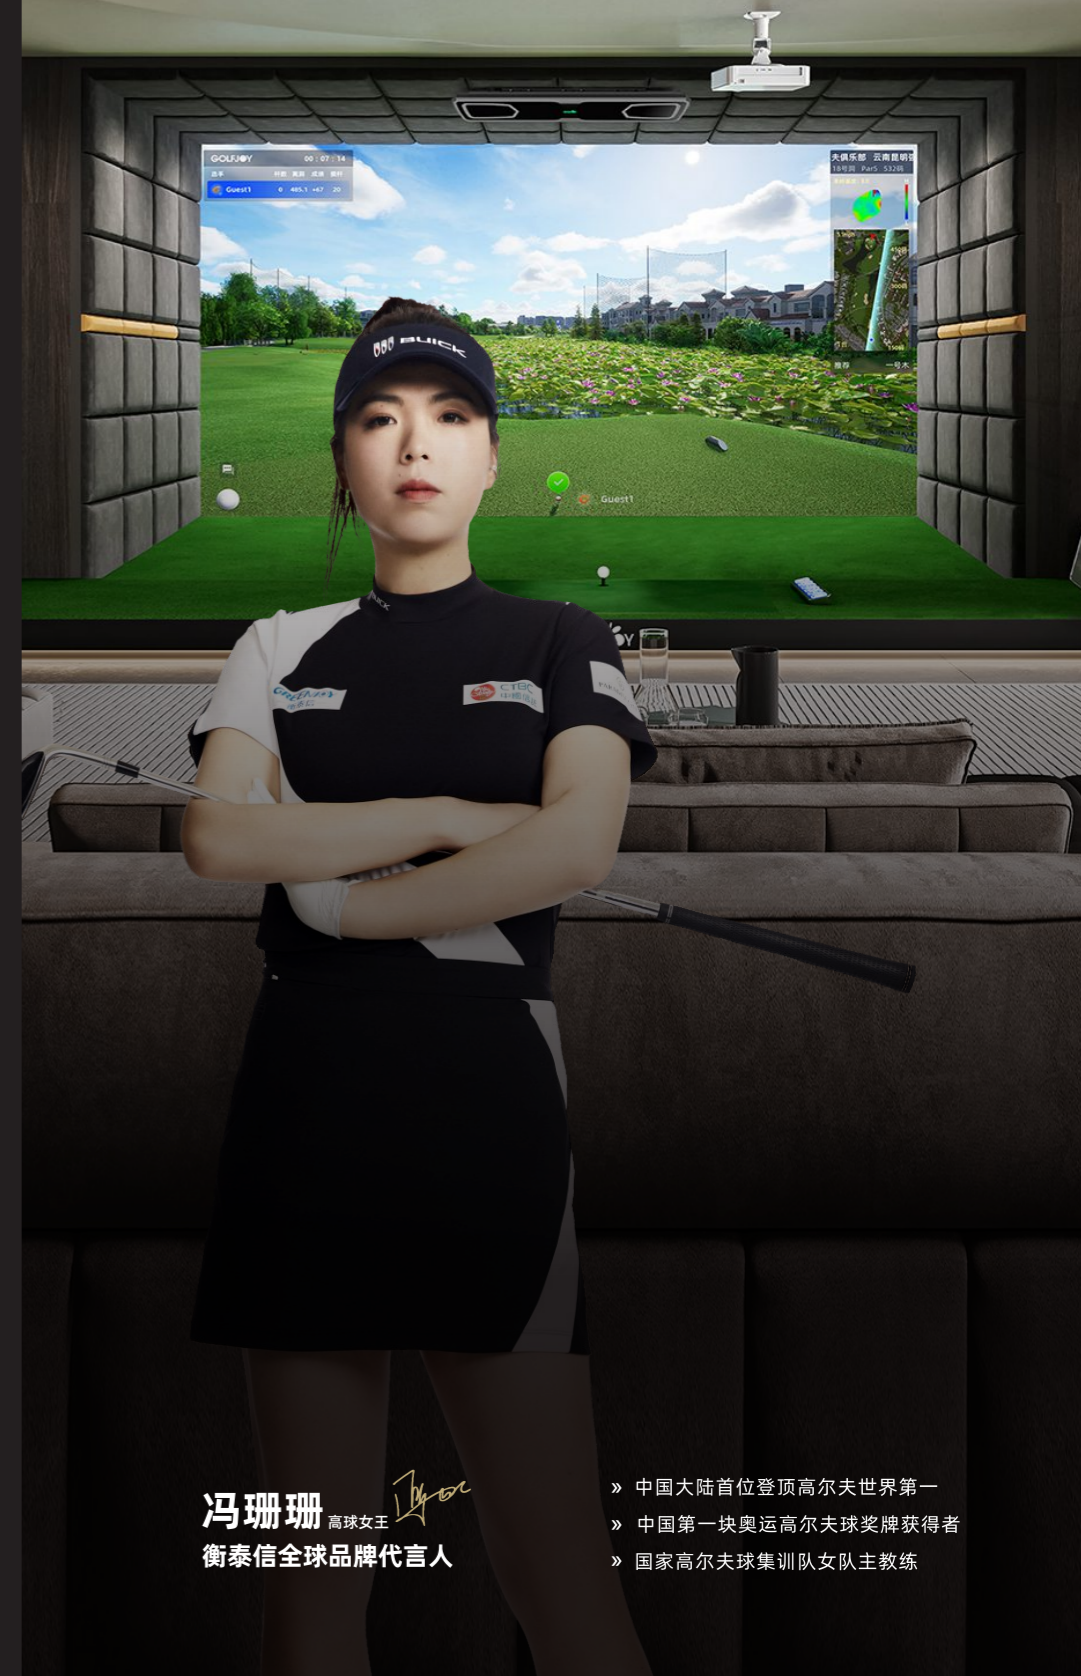

🌐 <https://www.golfonline.cn/>

📍 深圳市南山区深圳湾科技生态园11栋A座26层

扫码关注公众号

上抖音了解更多

扫码关注视频号

GOLFJOY
衡泰信科技

GOLFJOY V6

冯珊珊 高尔夫女王
衡泰信全球品牌代言人

置顶式前置安装，为教学分析提供更多杆头数据；一体式对称设计，支持左、右手球手同场对战

镜面一体机基础版

内蕴强劲工作站，搭载高清触摸显示屏，钢化玻璃镜面助力高尔夫球教学与动作矫正

原彩激光投影

4K超高分辨率，100000:1对比度，LCD激光光源，光源寿命最高可达30000小时

联网对战智慧杆

200万高品质CMOS图像传感系统，搭配品牌定制音控技术，5米外视频、对话依然清晰

自动上球系统