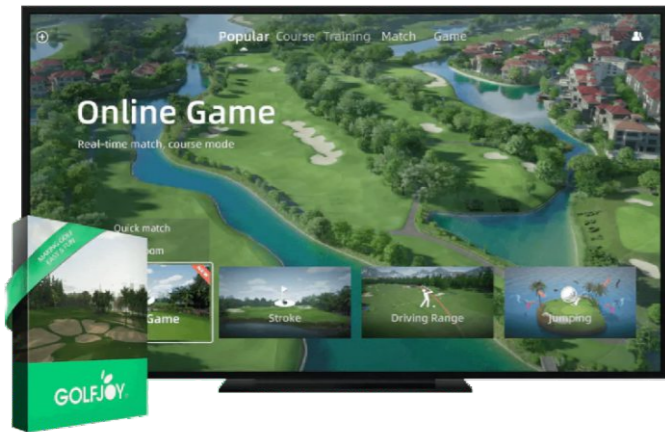

- » 中国大陆首位登顶高尔夫世界第一
- » 中国第一块奥运高尔夫球奖牌获得者
- » 国家高尔夫球集训队女队主教练

GOLFJOY V2.0

球场/训练与教学/比赛/游戏/联网对战/荣誉系统

自研专业高尔夫软件

1:1还原全球名场	100个
练习场场景	长打练习场 / 盛夏港湾
专项训练	切杆练习 / 切推练习
击球数据	29项
高尔夫游戏	进击的球球 / 跳一跳 / 开心炸弹

高能硬件 塑造高能体验

GSV MAX 高速摄像感测器

置顶式前置安装，为教学分析提供更多杆头数据；一体式对称设计，支持左、右手球手同场对战

镜面一体机基础版

内蕴强劲工作站，搭载高清触摸显示屏，钢化玻璃镜面助力高尔夫球教学与动作矫正

原彩激光投影

4K超高分辨率，100000:1对比度，LCD激光光源，光源寿命最高可达30000小时

联网对战智慧杆

200万高品质CMOS图像传感系统，搭配品牌定制音控技术，5米外视频、对话依然清晰

自动上球系统