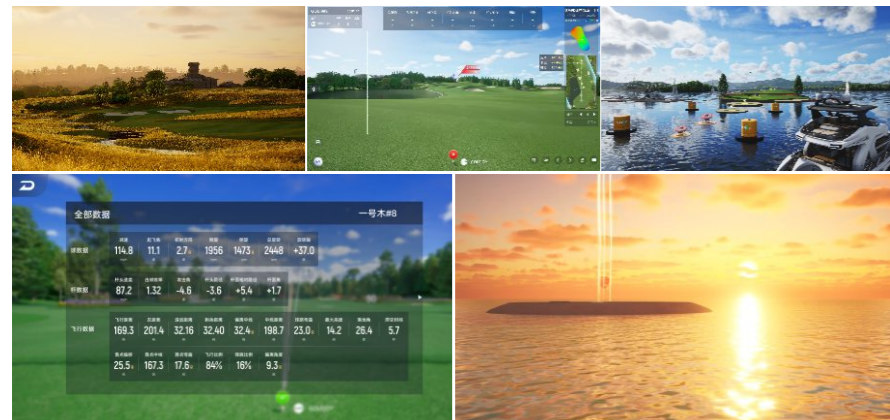

- » 中国大陆首位登顶高尔夫世界第一
- » 中国第一块奥运高尔夫球奖牌获得者
- » 国家高尔夫球集训队女队主教练

GOLFJOY V2.0

球场/训练与教学/比赛/游戏/联网对战/荣誉系统

自研专业高尔夫软件

1:1还原全球名场	100个
练习场场景	长打练习场 / 盛夏港湾
专项训练	切杆练习 / 切推练习
击球数据	29项
高尔夫游戏	进击的球球 / 跳一跳 / 开心炸弹

高能硬件 塑造高能体验

GSV MAX 高速摄像感测器

置顶式前置安装，为教学分析提供更多杆头数据；一体式对称设计，支持左、右手球手同场对战

镜面一体机基础版

内蕴强劲工作站，搭载高清触摸显示屏，钢化玻璃镜面助力高尔夫球教学与动作矫正

原彩激光投影

4K超高分辨率，100000:1对比度，LCD激光光源，光源寿命最高可达30000小时

联网对战智慧杆

200万高品质CMOS图像传感系统，搭配品牌定制音控技术，5米外视频、对话依然清晰

自动上球系统