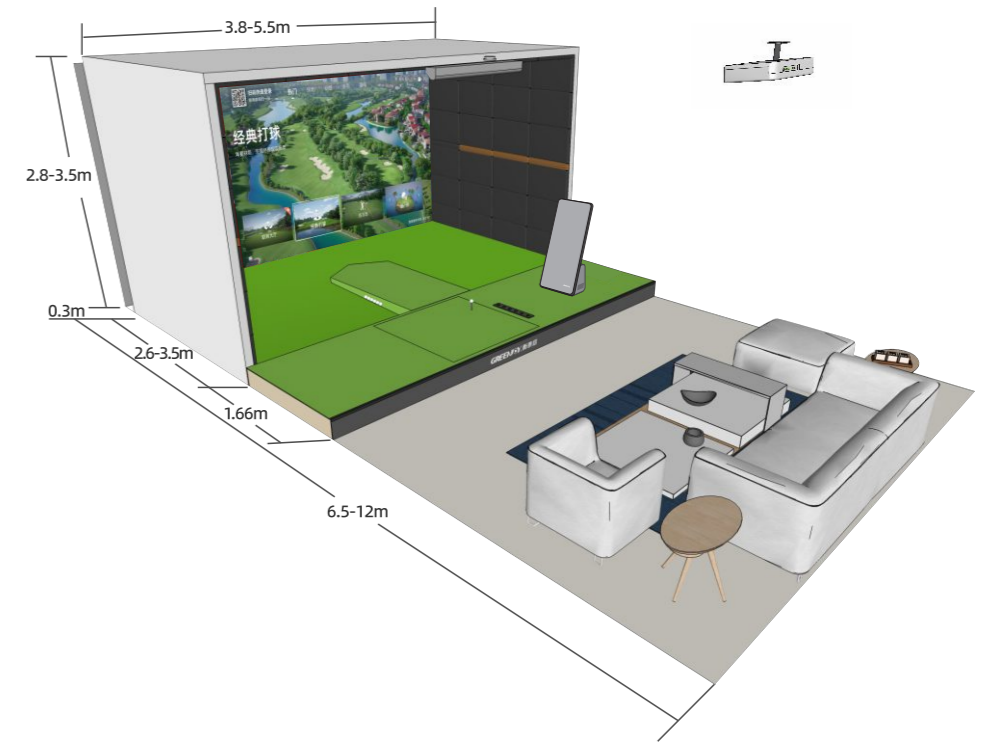

置顶式前置安装，为教学分析提供更多杆头数据；一体式对称设计，支持左、右手球手同场对战

镜面一体机基础版

内蕴强劲工作站，搭载高清触摸显示屏，钢化玻璃镜面助力高尔夫球教学与动作矫正

原彩激光投影

4K超高分辨率，100000:1对比度，LCD激光光源，光源寿命最高可达30000小时

联网对战智慧杆

200万高品质CMOS图像传感系统，搭配品牌定制音控技术，5米外视频、对话依然清晰

自动上球系统

全程无需手动捡球、置球，智能记忆选手专属Tee位

电子球童按键

用球杆一键操作：升降TEE、供球、杆型切换、方向调整、开启格线辅助、俯瞰球场、果岭摆线

3D 高尔夫打击垫

专利保障，坚稳耐用，通过多项欧盟权威机构检测验证

专业级超高清幕布

专业级超清、吸音减震、耐击打、慢回弹幕布，持久耐用

安装空间要求

安装最小尺寸	安装标准尺寸	安装舒适尺寸
6.5m (长) * 3.8m (宽) * 2.8m (高)	8m (长) * 4.8m (宽) * 3.1m (高)	12m (长) * 5.5m (宽) * 3.5m (高)
约24m ²	约38m ²	约66m ²

赠 悦球小程序：多维度查看分析打球数据

赠 自动上球机专用橡胶球TEE 2个
室内高尔夫专用球MARK球 100个